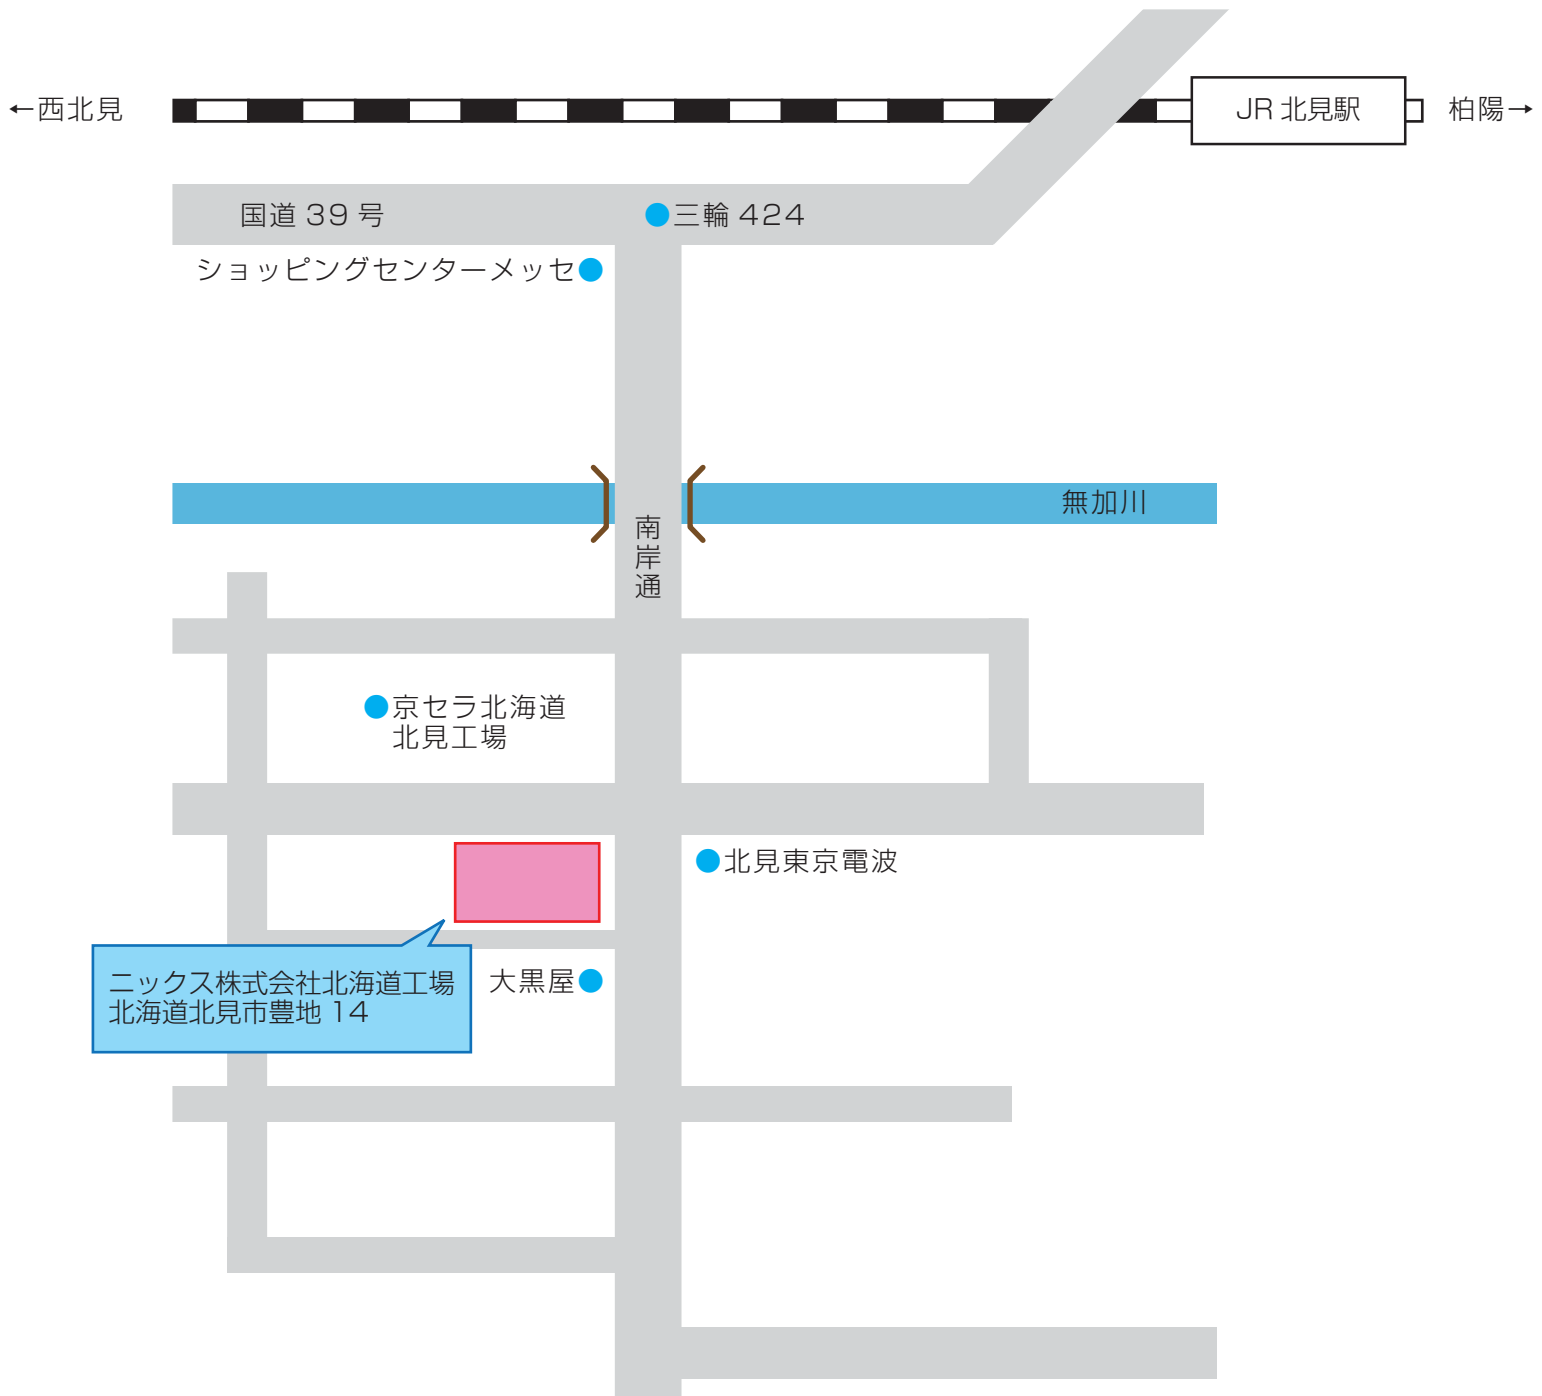

事業所のご案内

ニックス株式会社

北海道工場

〒099-1587

北海道北見市豊地 14

TEL 0157-36-1711 (代表)

・女満別空港 バス・タクシー 約 60 分

女満別空港からバスで北見バスターミナル下車 (40 分)

北見バスターミナルからタクシー (14 分)

・北見駅 車・タクシー 14 分

Nixx

Plastic Solutions

<http://www.nixx.co.jp>