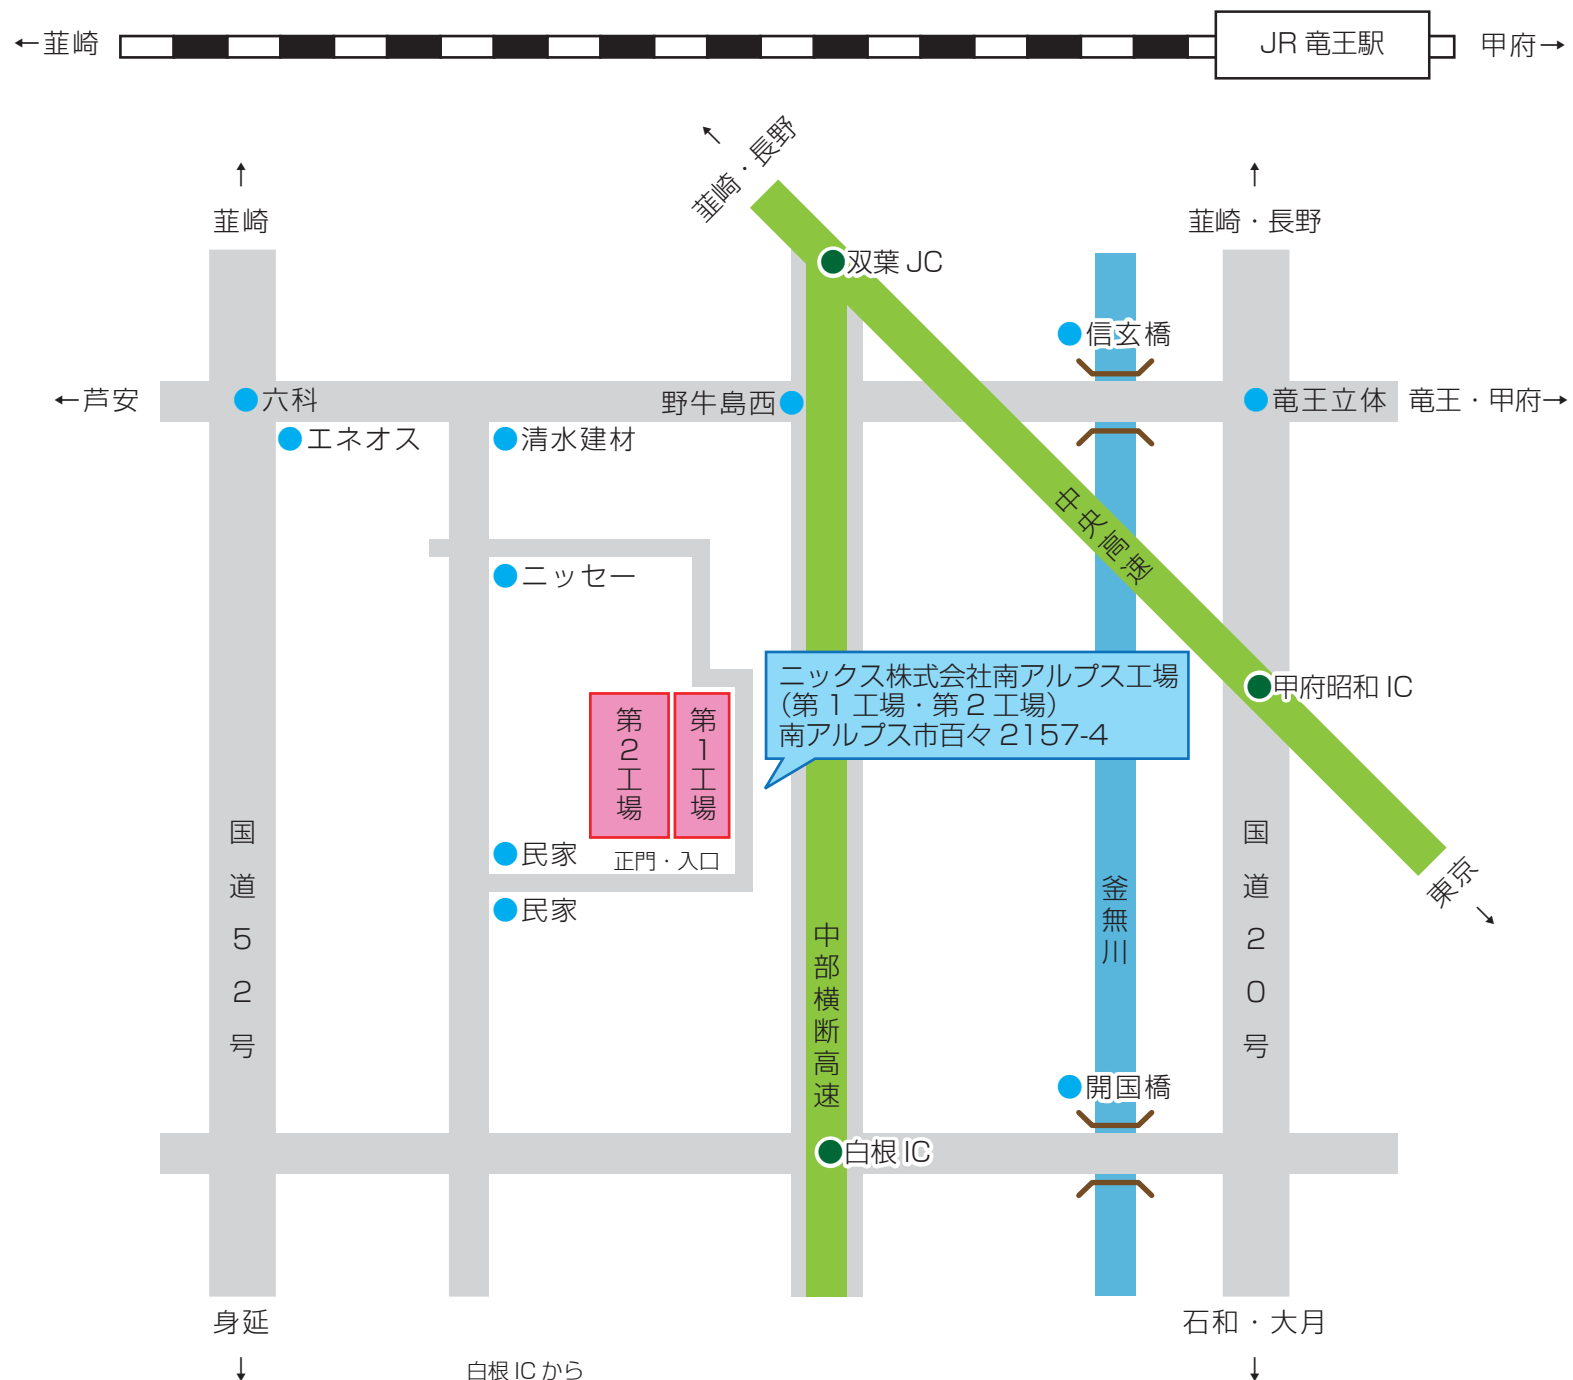

事業所のご案内

ニックス株式会社

南アルプス工場

(第1工場・第2工場)

〒400-0214

山梨県南アルプス市百々 2157-4

TEL 055-285-7361 (代表)

・JR 中央線 竜王駅 車・タクシー 17分

・中部横断高速 白根IC 車 20分

白根 IC から

白根 IC を降りて右折、一つ目の信号右折

高速側道を 5 分ほど北上すると、左側に「NIXX」の看板が見えます。

ニックスの横を通過し一つ目の信号（野牛島西）を左折、

清水建材の看板がある T 字路を左折、2 つ目の道路を左折し左側に正門があります。

nixx

Plastic Solutions