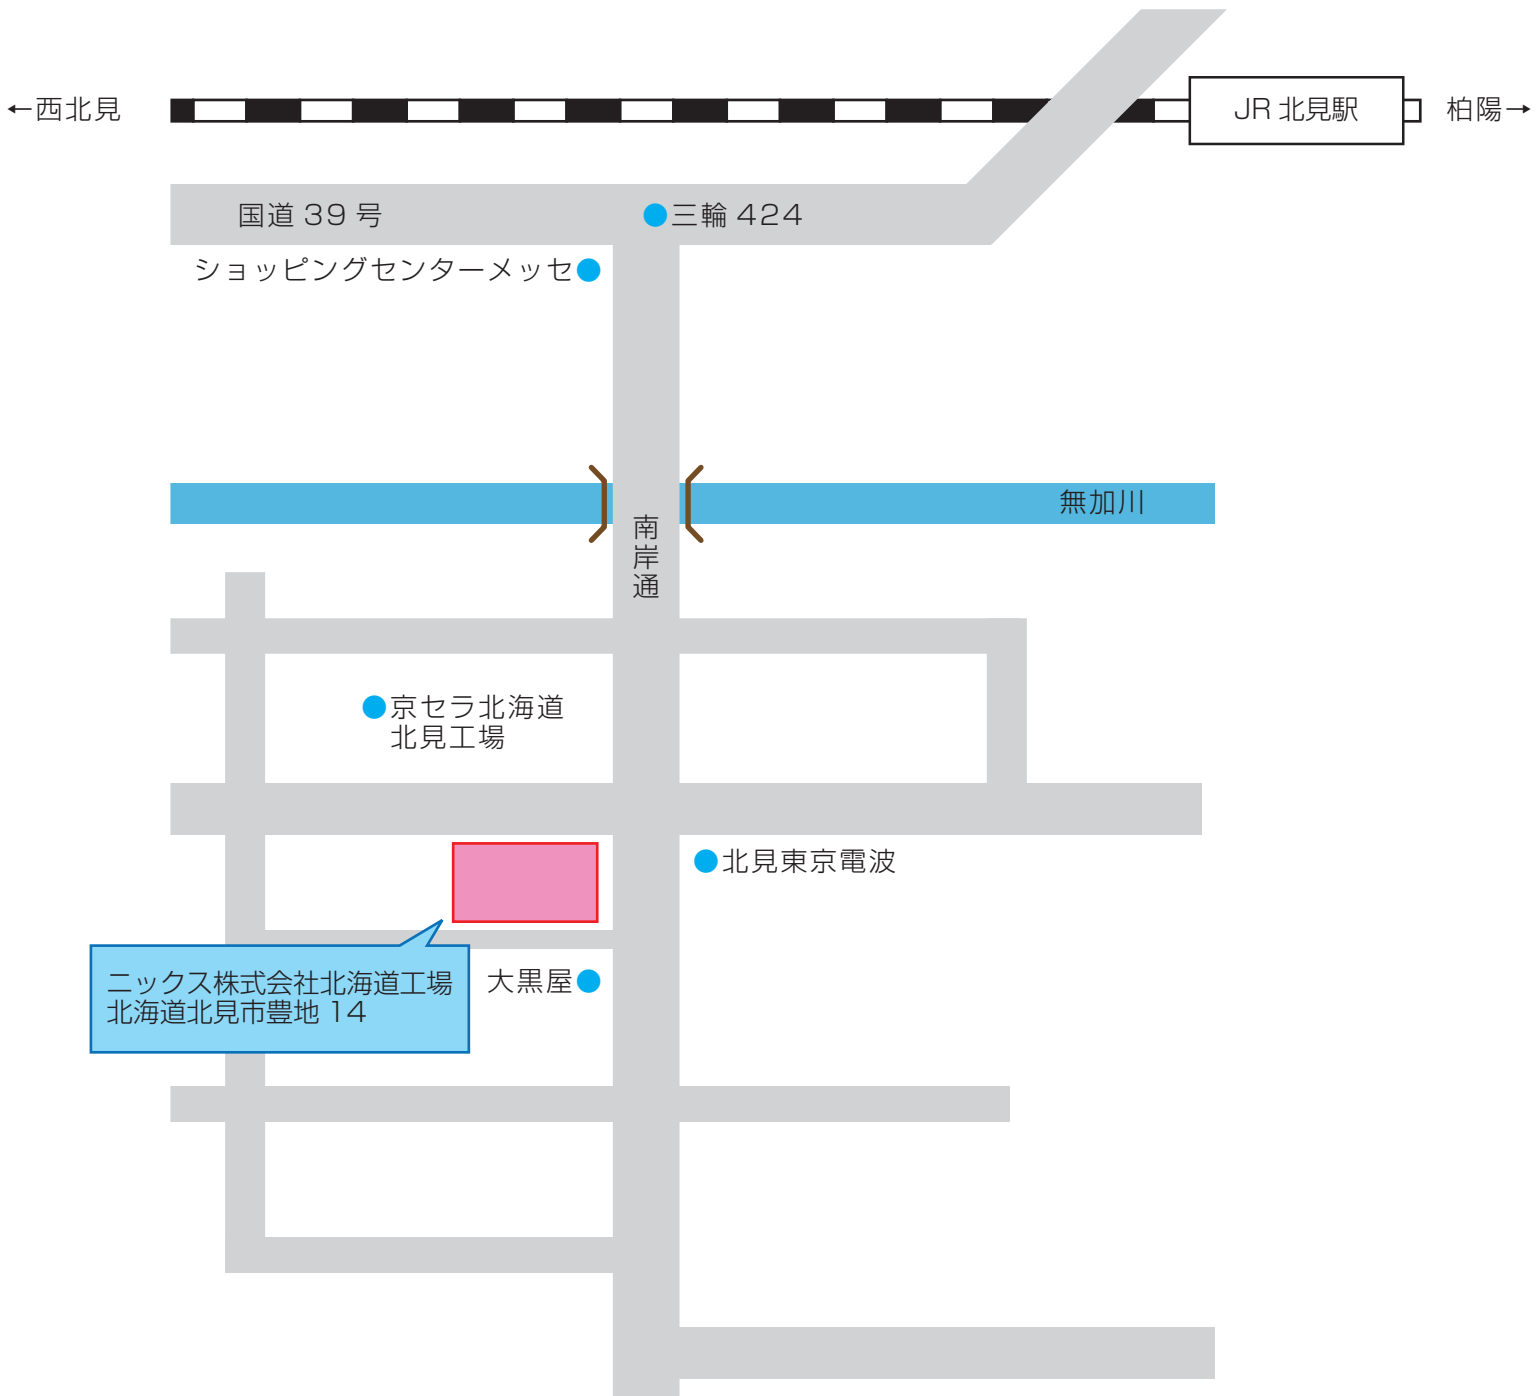

・北見駅 車・タクシー 約 15 分

nixx

Plastic Solutions

<http://www.nixx.co.jp>