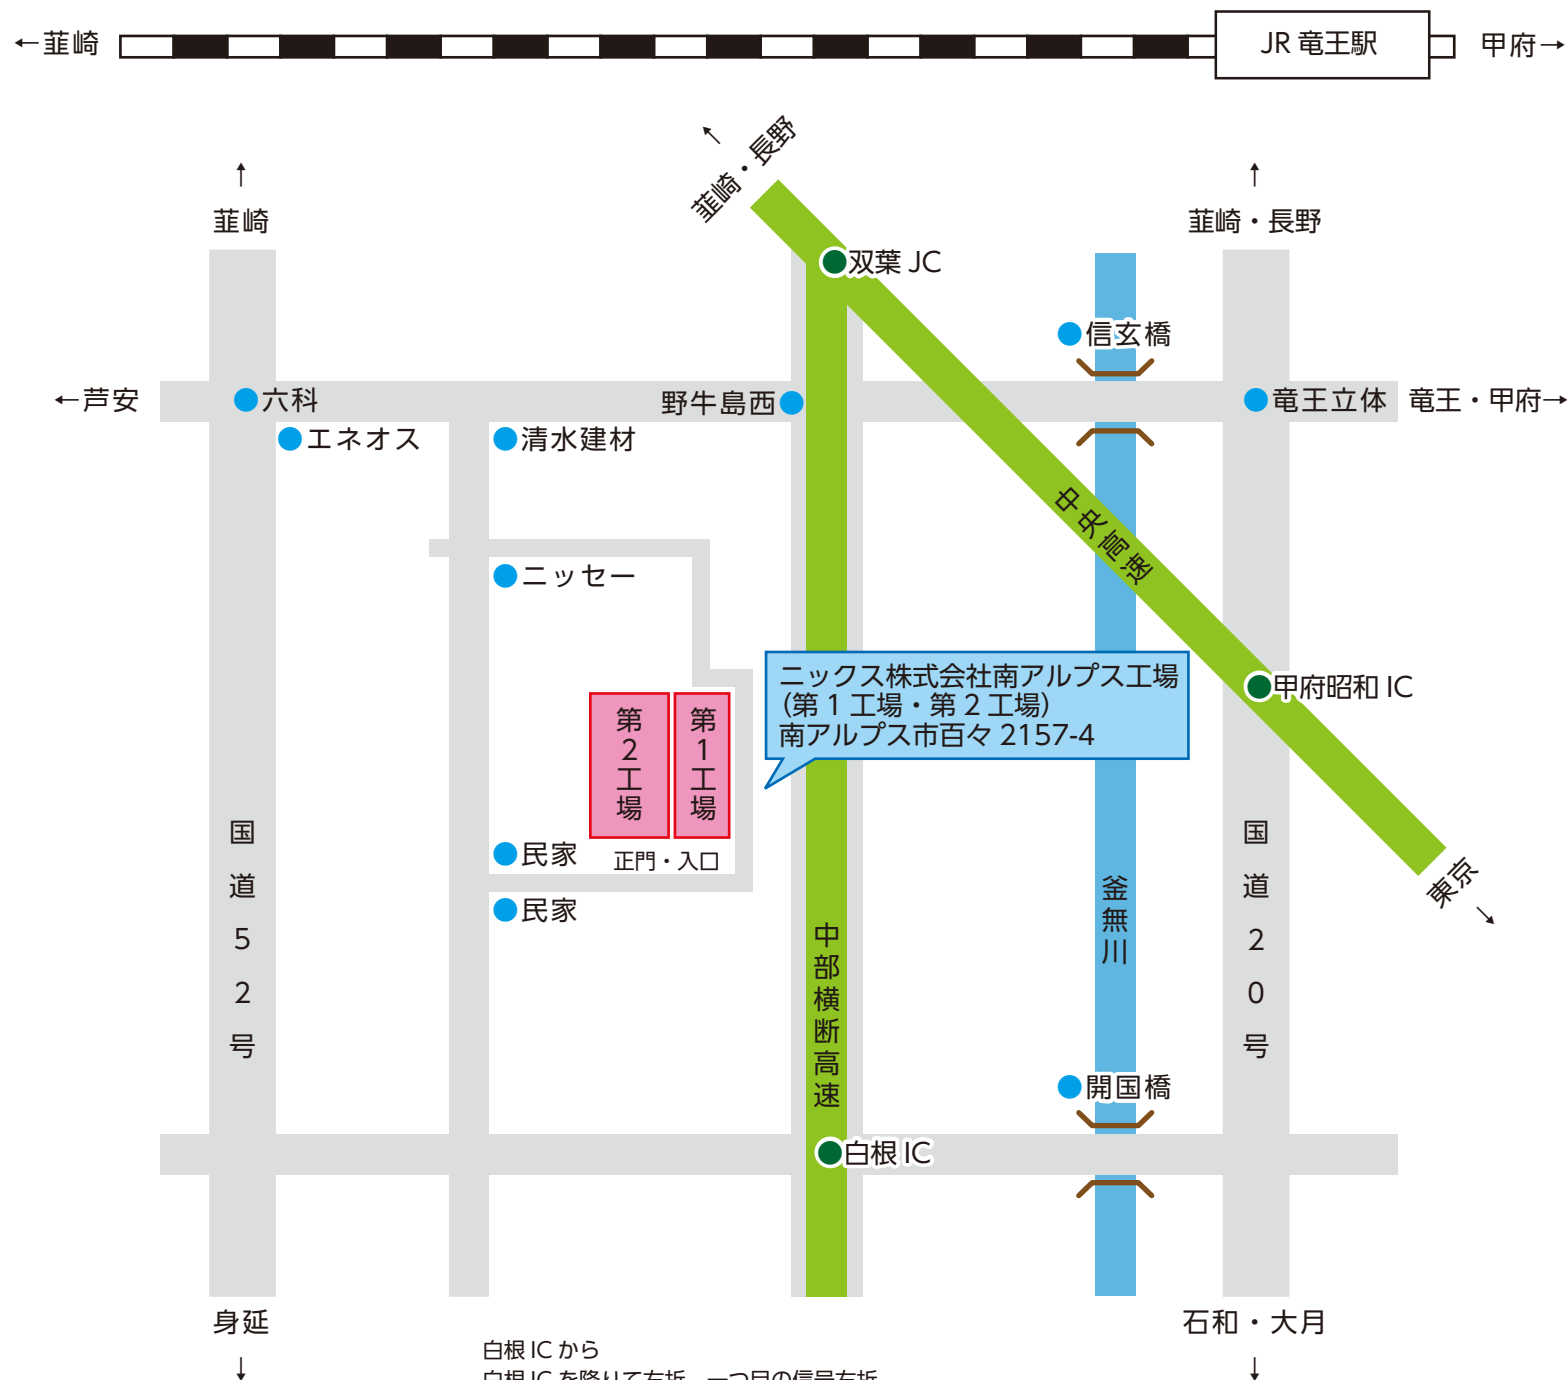

事業所のご案内

ニックス株式会社

南アルプス工場
(第1工場・第2工場)

〒400-0214

山梨県南アルプス市百々 2157-4

TEL 055-285-7361 (代表)

- ・JR 中央線 竜王駅 車・タクシー 約 20 分
- ・中部横断自動車道 白根 IC 車 約 10 分

白根 IC から
白根 IC を降りて右折、一つ目の信号右折
高速側道を 5 分ほど北上すると、左側に「nixx」の看板が見えます。
ニックスの横を通過し一つ目の信号（野牛島西）を左折、
清水建材の看板がある T 字路を左折、2 つ目の道路を左折し左側に正門があります。