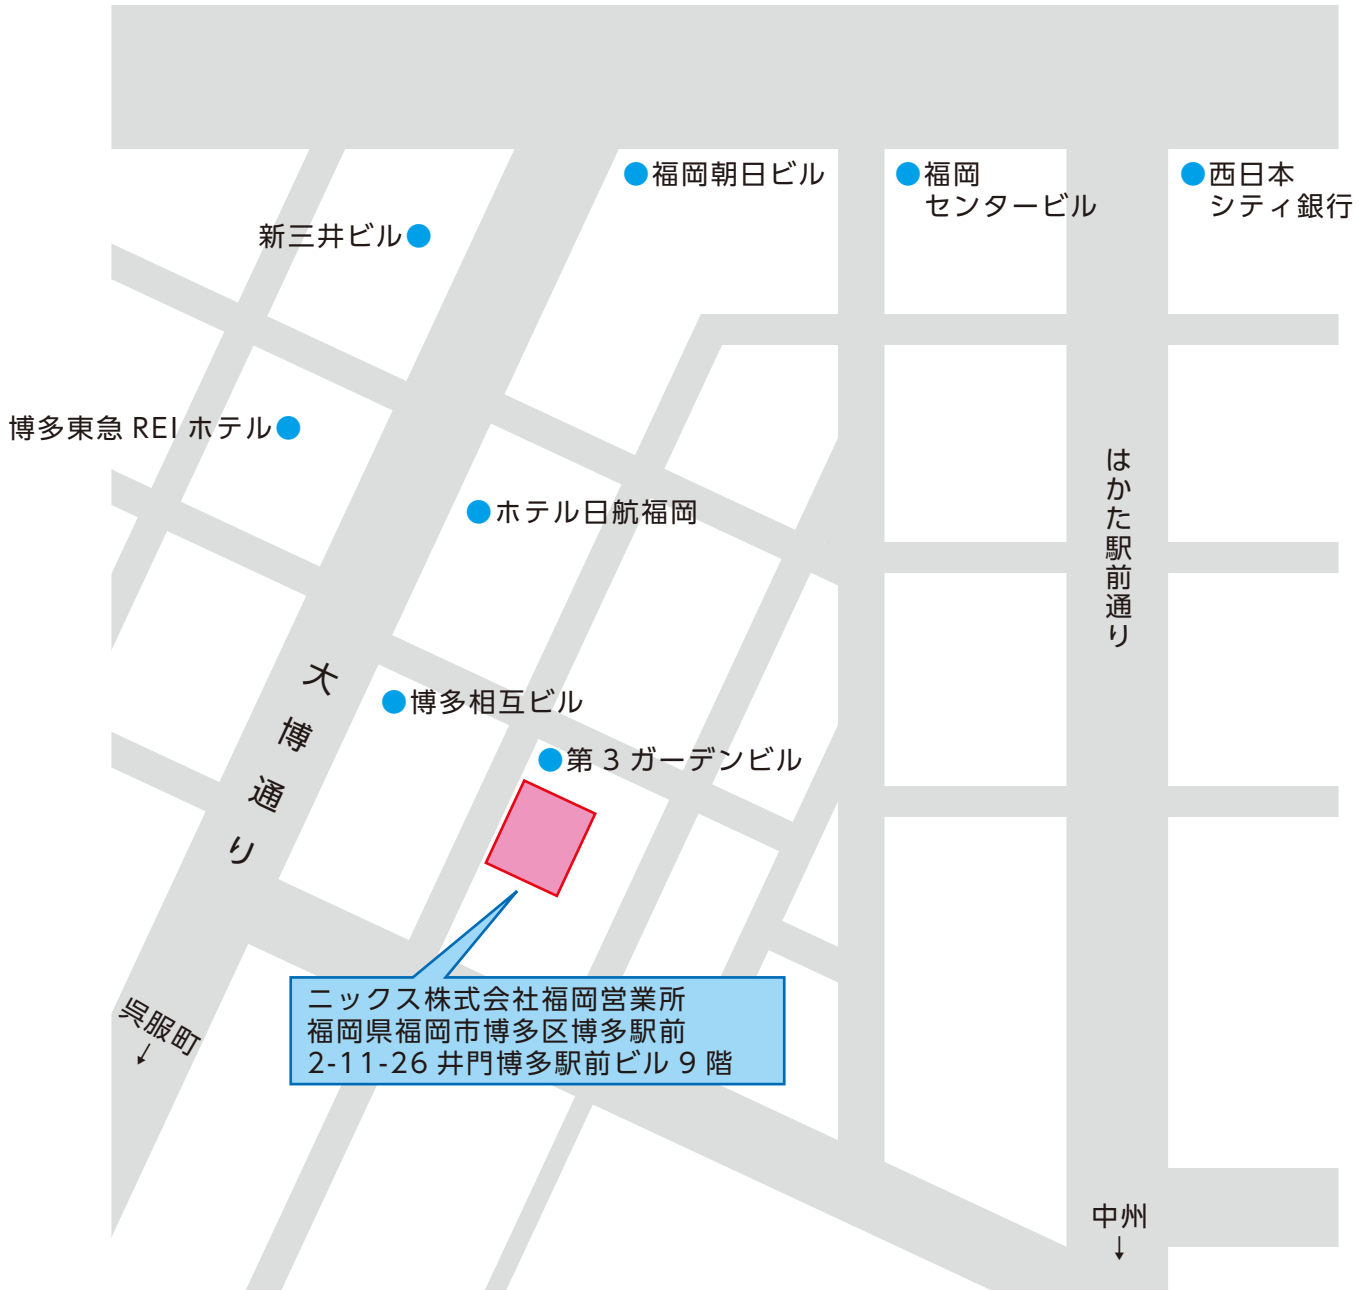

事業所のご案内

ニックス株式会社

福岡営業所

〒812-0011

福岡県福岡市博多区博多駅前 2-11-26 井門博多駅前ビル 9 階

TEL 092-451-9183

・ J R 鹿児島本線 博多駅 博多口 徒歩 5 分

筑紫口（新幹線側）