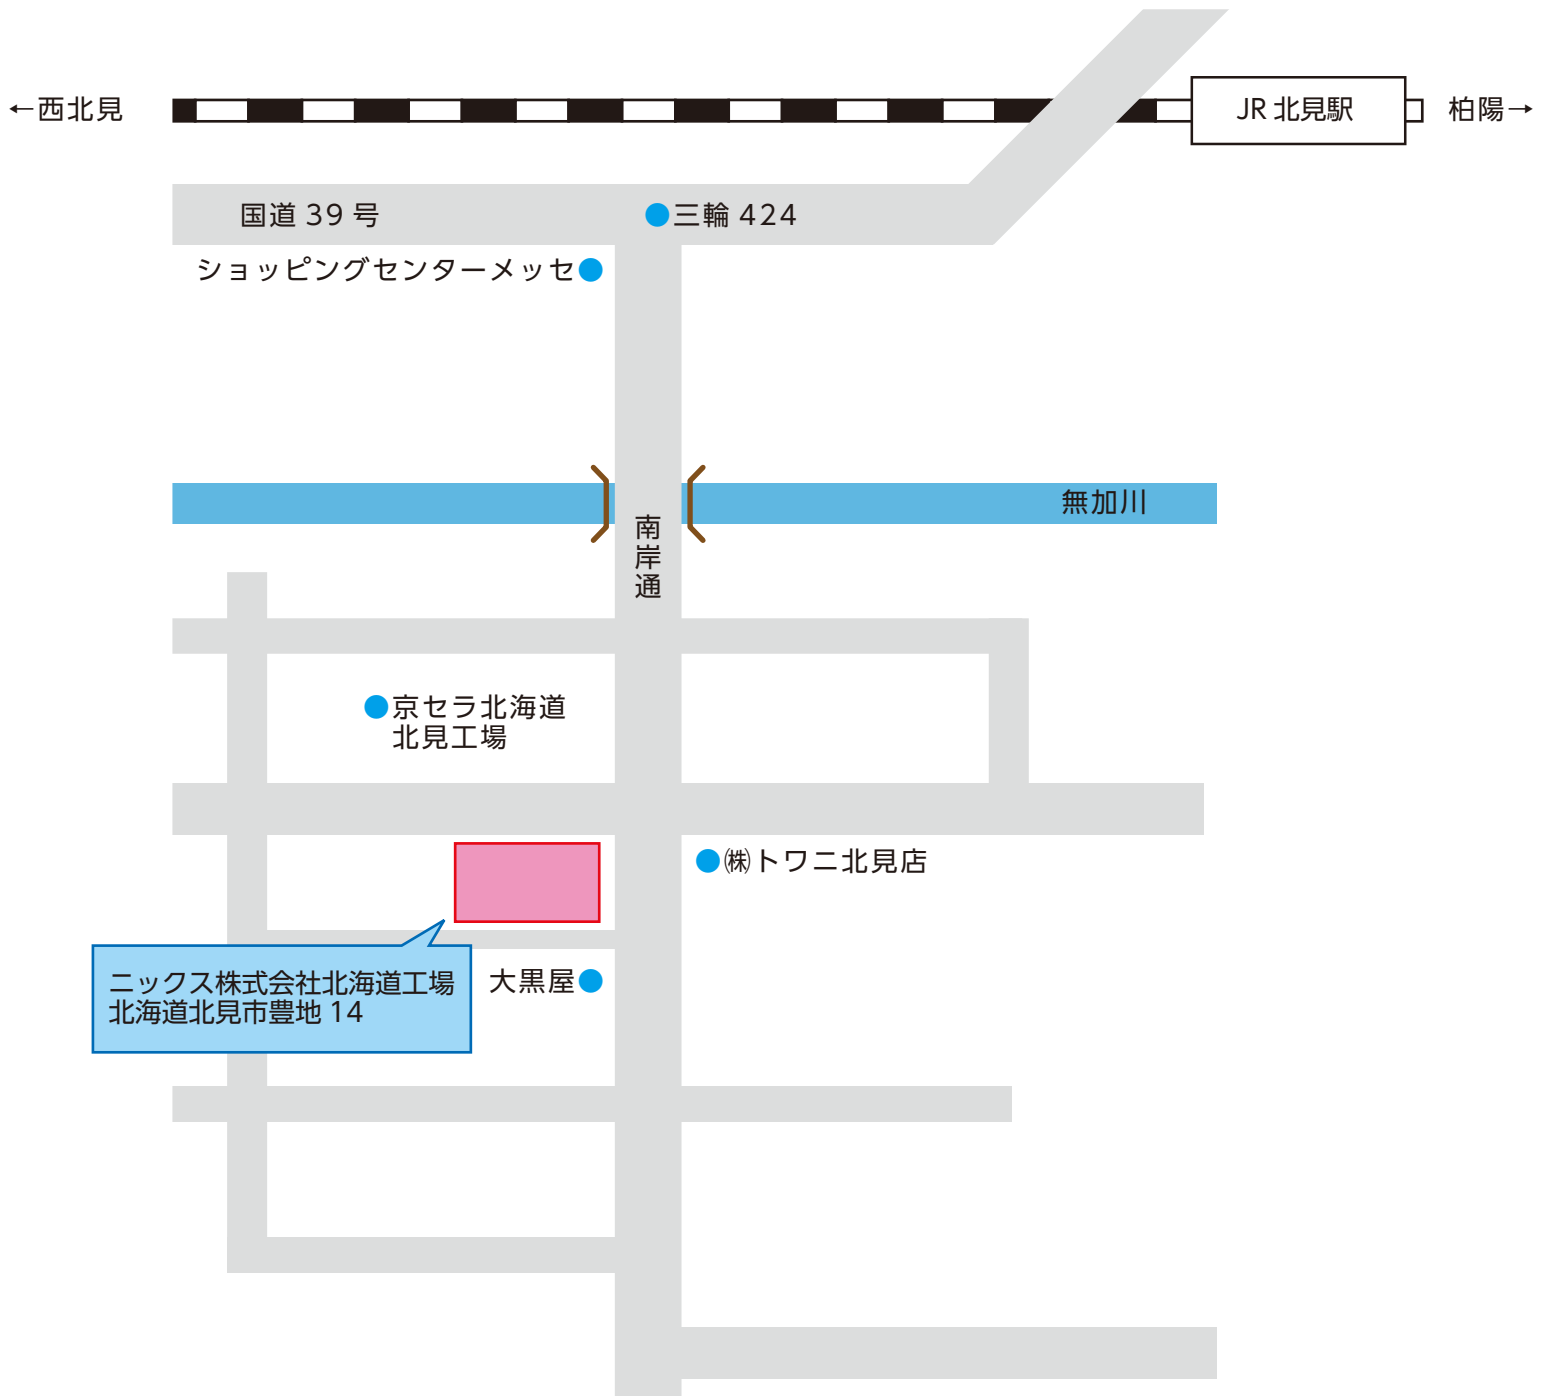

## 北海道工場

〒099-1587

北海道北見市豊地 14

TEL 0157-36-1711 (代表)

- ・女満別空港 バス・タクシー 約 60 分  
女満別空港からバスで北見バスターミナル下車 (約 40 分)  
北見バスターミナルからタクシー (約 15 分)
- ・北見駅 車・タクシー 約 15 分

nixx

Plastic Solutions

<http://www.nixx.co.jp>